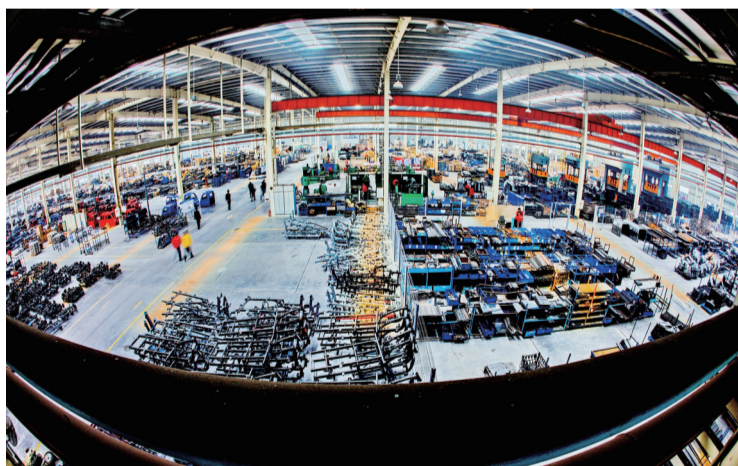

### 大咖云集 业界最强智力碰撞

作为农机装备产业领域最具影响力的会议,本次峰会吸引了来自云贵川渝的工业和农业、农业农村部门负责人踊跃参会。

来自中国工程院、中国农业大学、中国农业机械化科学研究院的20余位专家学者带着他们的最新成果赴会。与此同时,中国一拖、星光农机、威马农机等50余家国内主要农机装备生产企业悉数参加。

峰会上,工业和信息化部装备工业发展中心发布《中国丘陵山区农机技术与装备十大重点发展方向》,中国农机化导报发布《中国丘陵山区农机装备发展蓝皮书(2023)》,针对宏观环境、发展现状、行业痛点、供需环境、发展趋势等维度,行业组织和头部专家学者广泛调研,是年度内最具权威的行业研究成果,为丘陵山区农机装备产业的发展提供重要

的智力支持。

同时,峰会举办分论坛,相关主管部门负责人与参会专家学者,一道总结分析了丘陵山区农机装备产业发展存在的问题和短板,并对产业未来的发展机遇进行展望,打通“产学研”各个关键环节,不断完善“产业规模化、产品特色化、应用多样化”的总体目标思路,助推农机装备企业转型升级。

珞璜临港产业城的威马农机生产线,加足马力忙生产

西部(重庆)科学城江津片区的润通科技生产的农机畅销海内外

德感工业园的汇田机械微耕机即将投入市场

### 政策引领 绘就农机装备产业新画卷

“农业机械化和农机装备是转变农业发展方式、提高农村生产力的重要基础,是实施乡村振兴战略的重要支撑。”江津区政府相关负责人说,江津区既是工业大区也是农业大区,这次峰会选择在江津召开,可以说是一产和二产的双向奔赴、深度融合。

微耕机起家的汇田机械是国内最早走农机电动化、智能化的企业之一。在近几年的创新发展中逐步扩大生产线,覆盖了大量适用于丘陵农田的设备,在蚕桑机械领域颇有建树,其在枝条粉碎机细分领域已做到全国领先。